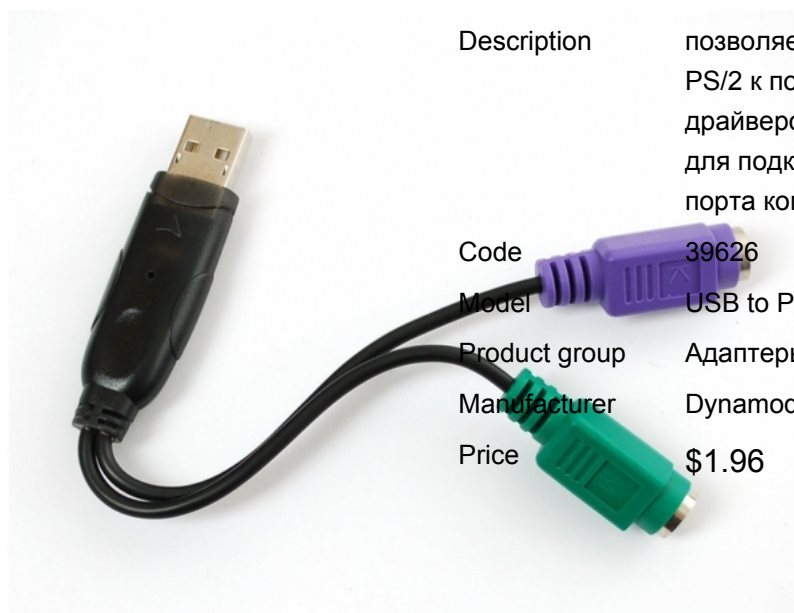

Адаптер Dynamode USB A Male - 2*PS/2 черный

Description	позволяет подключить мыши и клавиатуры с портом PS/2 к порту USB компьютера, работает без драйверов, разъёмы: два 6-контактных mini-DIN (мама) для подключаемых устройств/USB AM (папа) для USB-порта компьютера
Code	39626
Model	USB to PS/2
Product group	Адаптеры, переходники
Manufacturer	Dynamode
Price	\$1.96

Specification:

Интерфейс входной	USB
Интерфейс выходной	2*PS/2
Упаковка	RTL

Full information you can get by address: <http://it-link.ua/Product/Detail/Products IT-Link/5538>