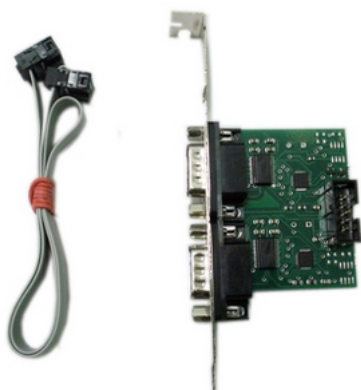

Адаптер STLab штыревой внутренней разъем USB МП - 2*RS-232 (COM)

| | |
|---------------|-----------------------|
| Description | |
| Code | 20111 |
| Model | ICDUSB(CP2102) |
| Product group | Адаптеры, переходники |
| Manufacturer | STLab |
| Price | \$16.20 |

Specification:

| | |
|--------------------|-------------------|
| Интерфейс входной | USB МП внутреннее |
| Интерфейс выходной | 2*RS-232 (COM) |

Full information you can get by address: <http://it-link.ua/Product/Detail/Products IT-Link/453>